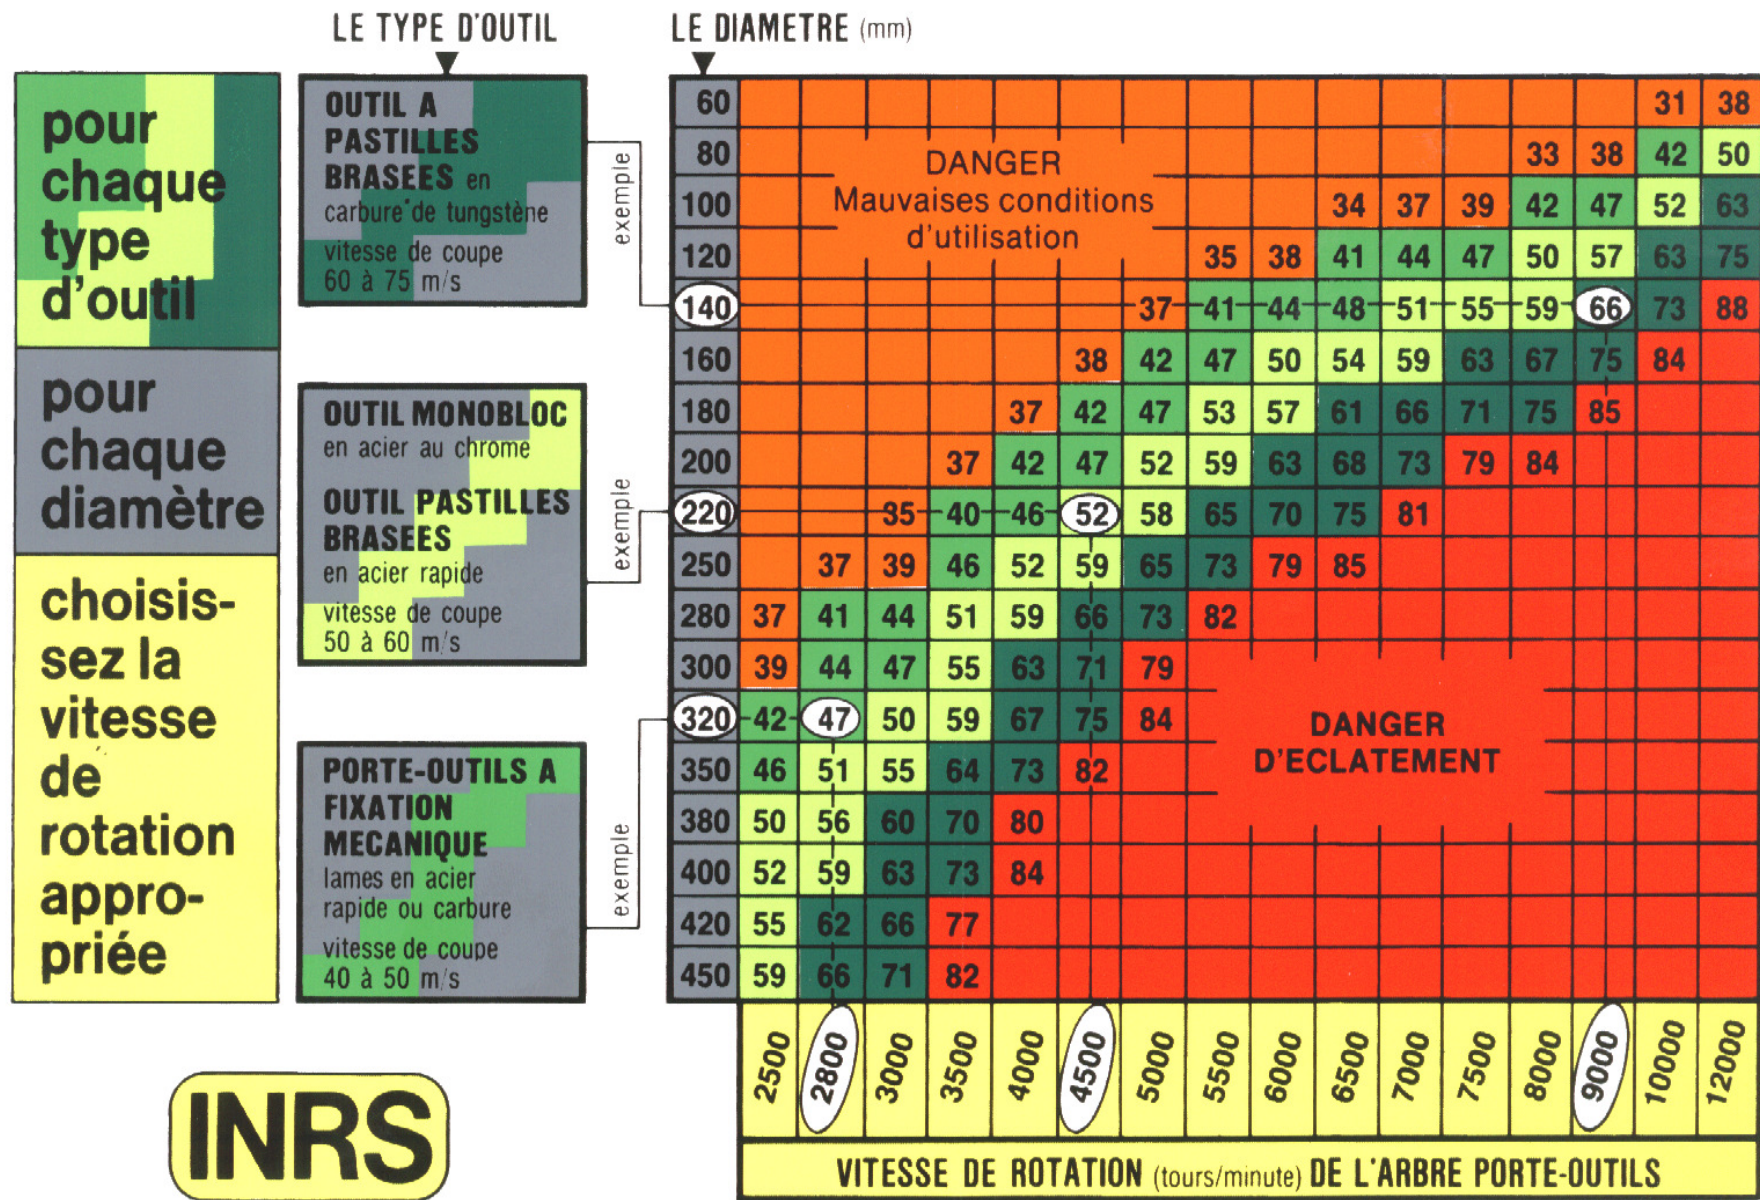

# USINAGE DU BOIS EN SECURITE

47

Le nombre indique la vitesse de coupe en metres / seconde